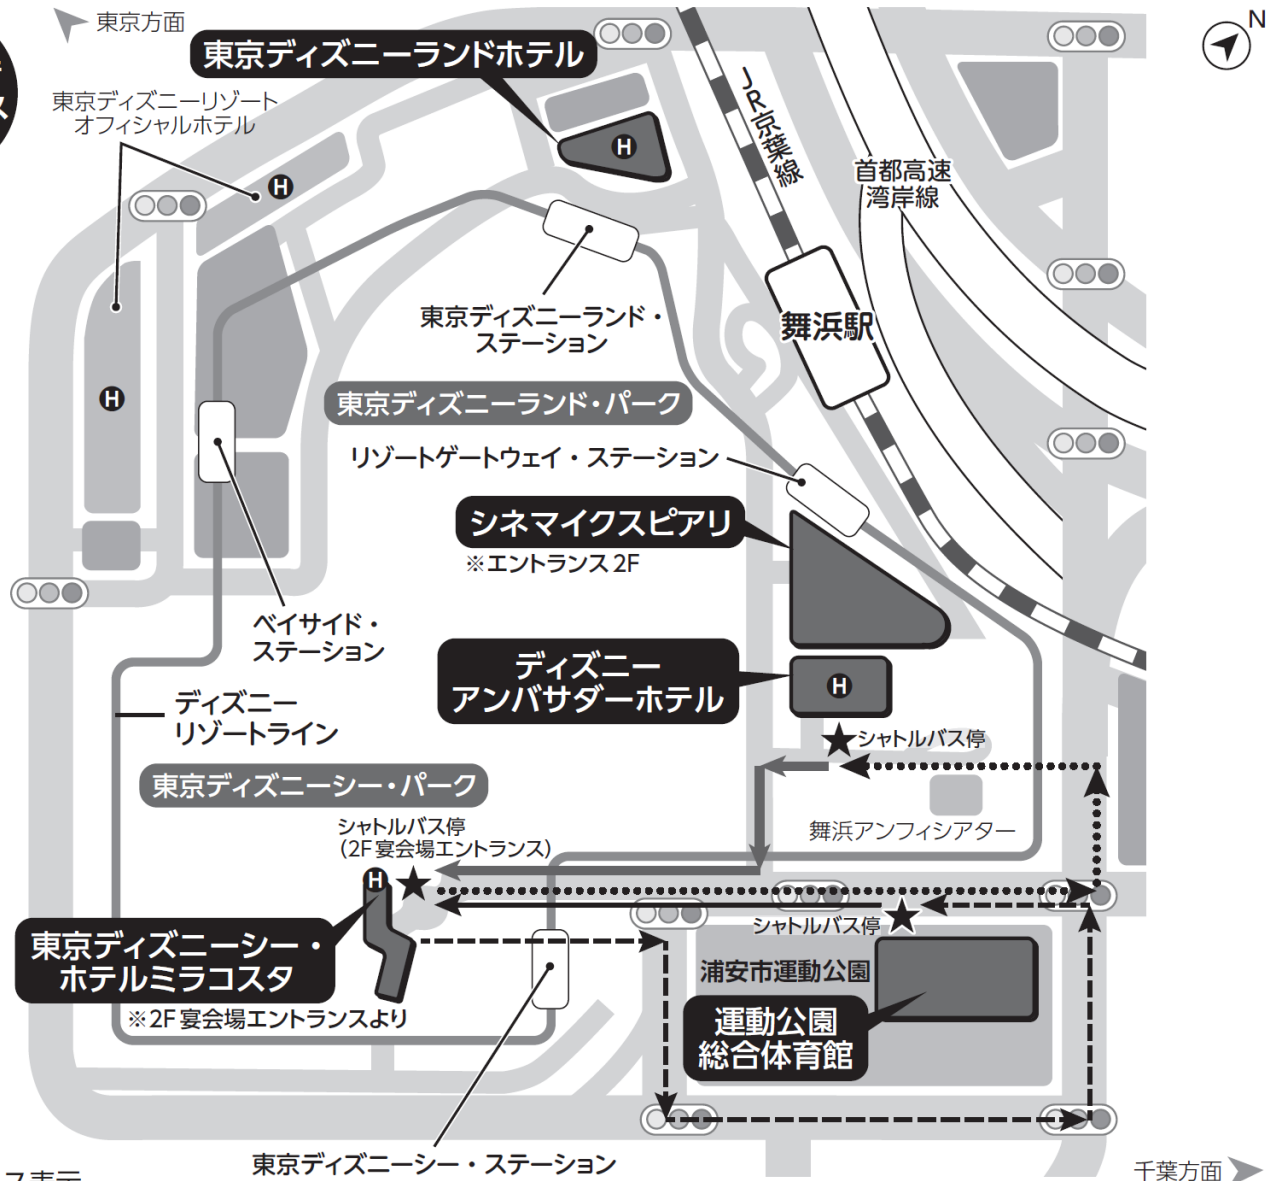

# 無料シャトルバス案内

会期中運行  
シャトルバス

## バス巡回コース表示

- アンバサダーホテル (シネマイクスピアリ) ⇒ ホテルミラコスタ 所要時間 2分
  - ..... ホテルミラコスタ ⇒ アンバサダーホテル (シネマイクスピアリ) 所要時間 3分
  - 浦安市総合体育館 ⇒ ホテルミラコスタ 所要時間 2分
  - ホテルミラコスタ ⇒ 浦安市総合体育館 所要時間 2分
- ※アンバサダーホテル (シネマイクスピアリ) ⇄ 浦安市総合体育館は徒歩移動 (所要時間 5分)

2月21日 (木)  
9:30~17:30まで

2月22日 (金)  
9:00~15:00まで

次頁のシャトルバス運行時刻表は、プログラム集掲載の時刻表よりもバスの台数を増便したため変更となっております。

回復期リハビリテーション病棟協会 第33回 研究大会 in 舞浜・千葉  
シャトルバス運行時刻表

2月21日(木)

【アンバサダーホテル】  
行先: ホテルミラコスタ

9			30	40	50	55	
10	0	5	10	15	20	25	30 45
11		0	15	30	45	50	55
12		0	15	30			45
13	0	4	10	15	30		45
14		0	15	30			45
15		0	15	30			45
16		0	15	30			45
17		0	15	30			

2月21日(木)  
懇親会用  
シャトルバス

2月21日(木) 18:00~19:30 ※懇親会用シャトルバス

- ホテルミラコスタ⇒ディズニーランドホテル 所要時間3～5分
- > アンバサダーホテル(シネマイクスピアリ)⇒ディズニーランドホテル 所要時間3～5分
- 浦安市総合体育館⇒ディズニーランドホテル 所要時間3～5分